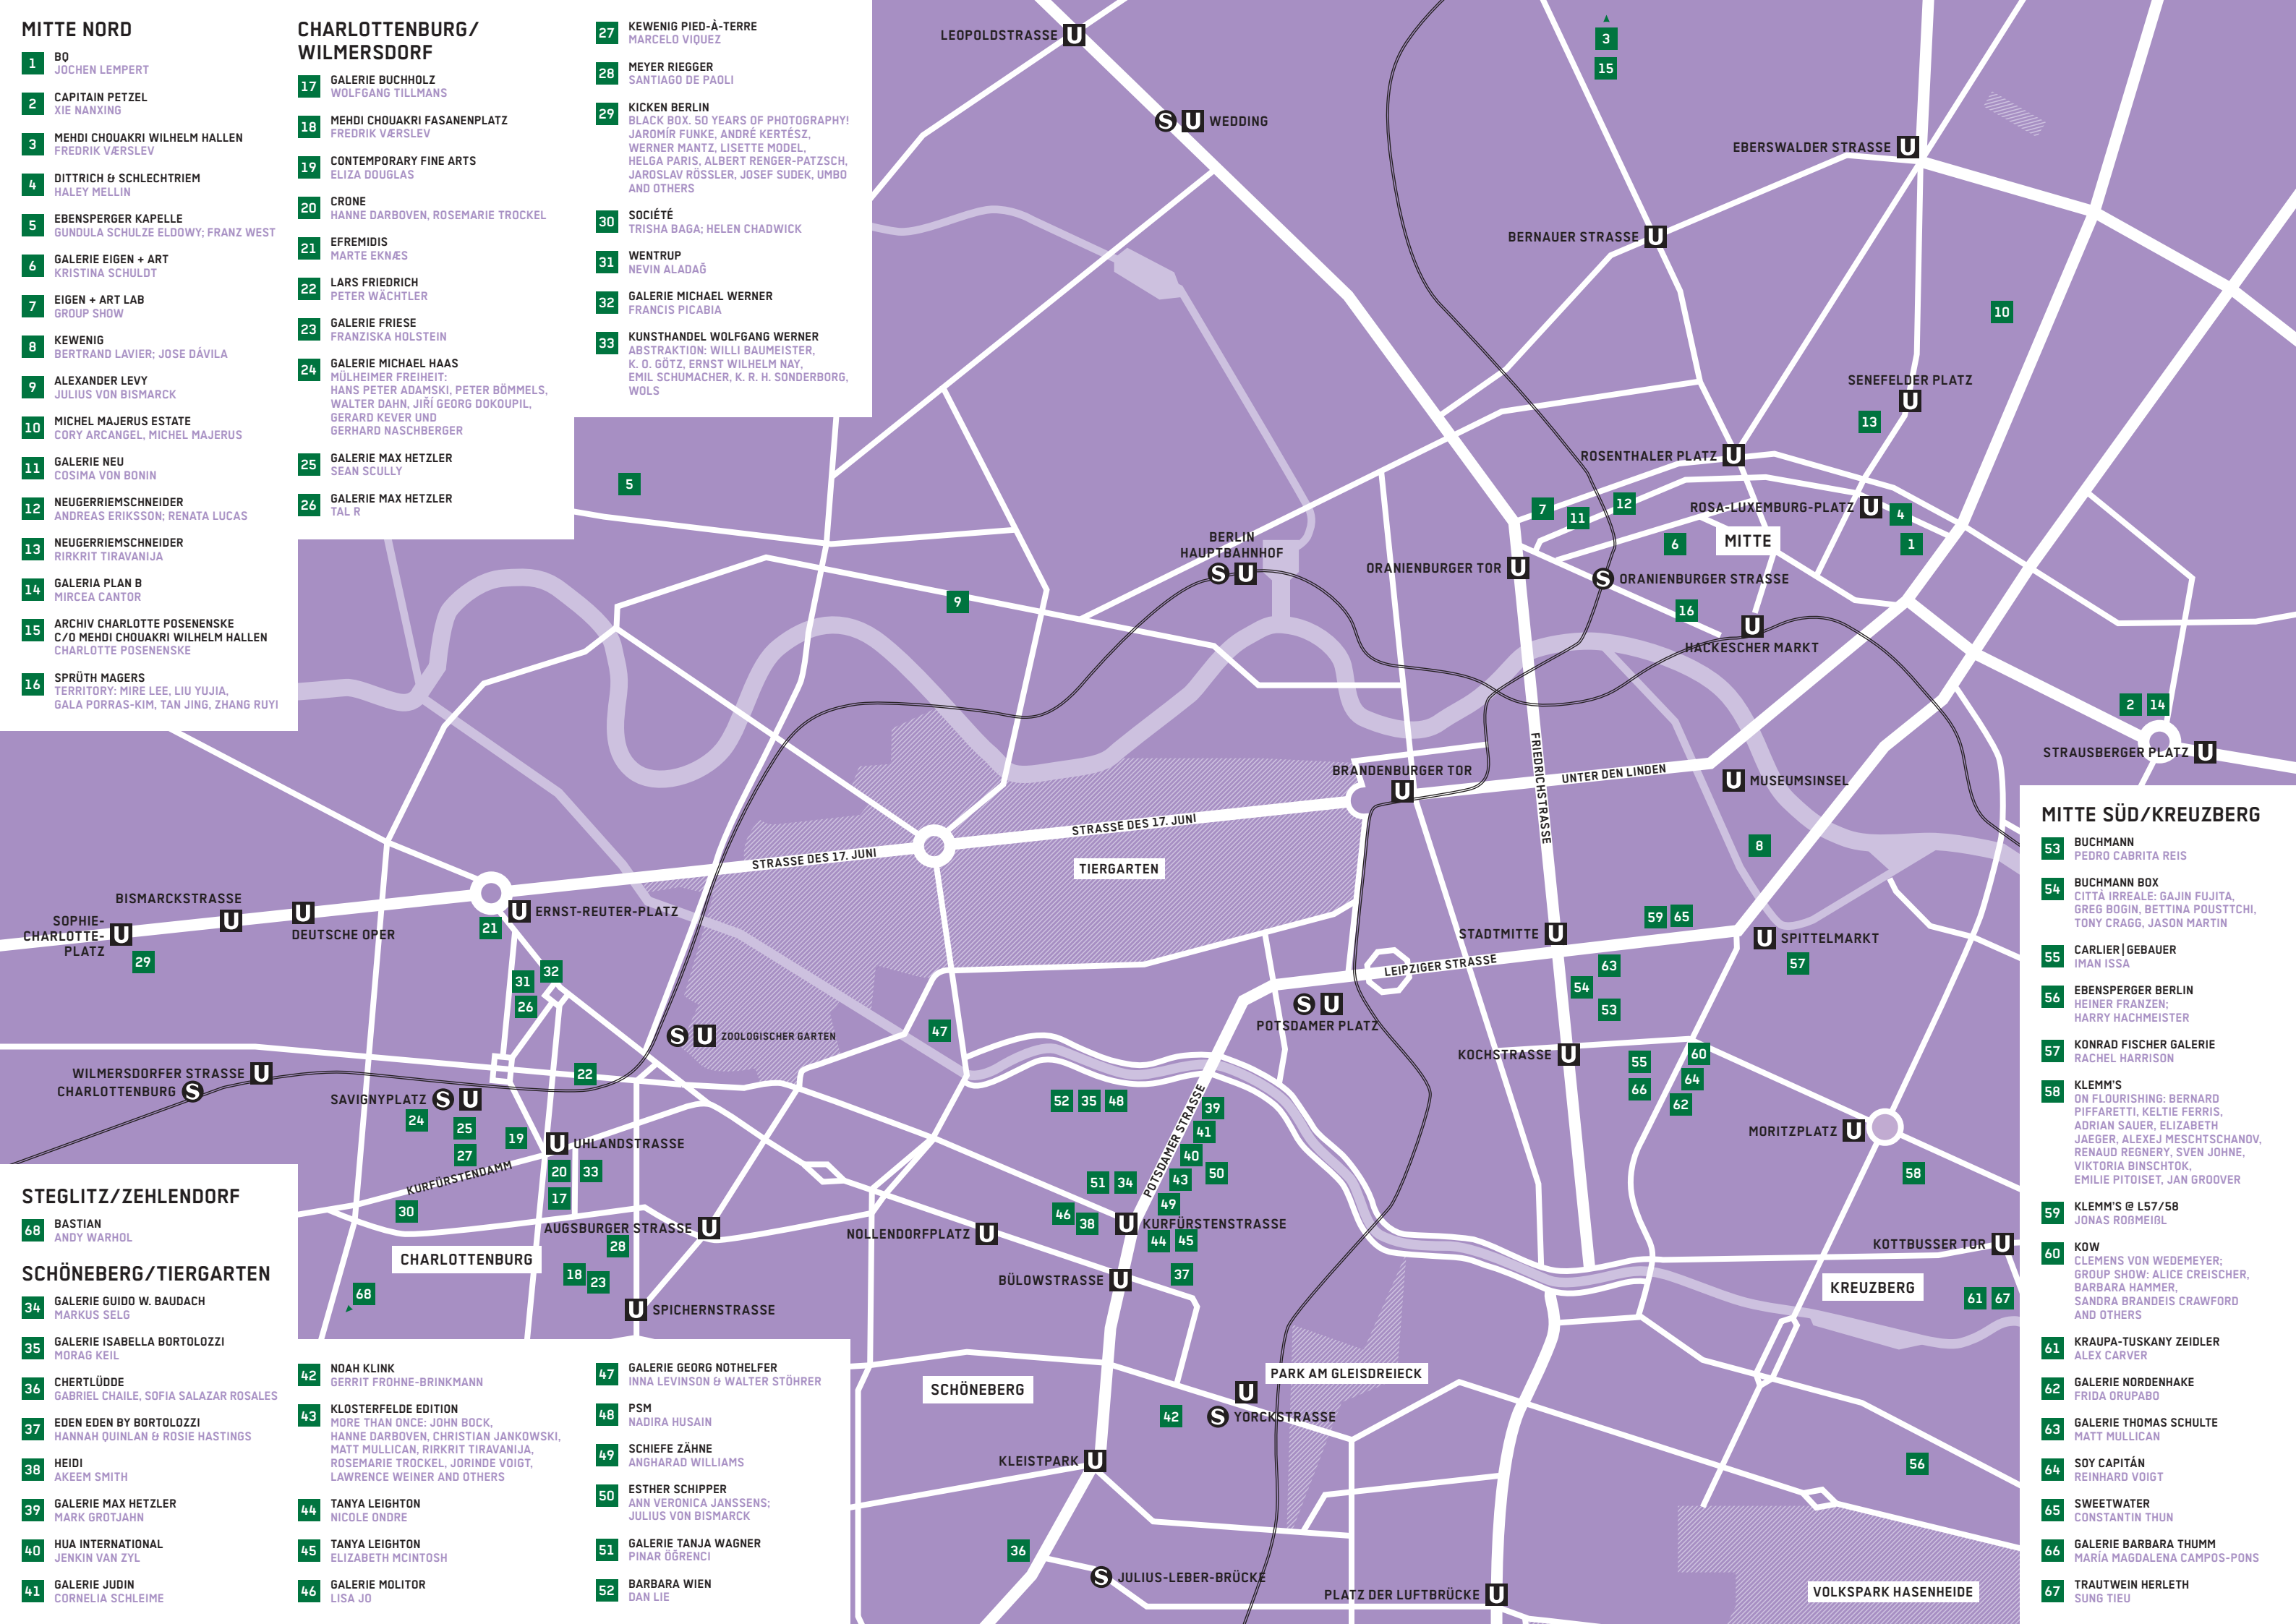

WELTKUNST

WWW.GALLERY-WEEKEND-BERLIN.DE  
#GALLERYWEEKENDBERLIN

GALLERY  
WEEKEND  
BERLIN

26-28 APRIL 2024

GALLERY  
WEEKEND  
BERLIN

26-28 APRIL 2024

### GALERIEN ÖFFNUNGSZEITEN:

FREITAG: ERÖFFNUNGEN 18-21 UHR  
SAMSTAG: 11-19 UHR  
SONNTAG: 11-18 UHR

### GALLERIES' OPENING HOURS:

FRIDAY: OPENINGS 6-9 PM  
SATURDAY: 11 AM-7 PM  
SUNDAY: 11 AM-6 PM

- ### MITTE NORD
- 1 BO  
JOCHEN LEMPERT
  - 2 CAPITAIN PETZEL  
XIE NANXING
  - 3 MEHDI CHOUAKRI WILHELM HALLEN  
FREDRIK VÆRSLEV
  - 4 DITTRICH & SCHLECHTRIEM  
HALEY MELLIN
  - 5 EBENSERPERGER KAPELLE  
GUNDULA SCHULZE ELDOWY; FRANZ WEST
  - 6 GALERIE EIGEN + ART  
KRISTINA SCHULDT
  - 7 EIGEN + ART LAB  
GROUP SHOW
  - 8 KEWENIG  
BERTRAND LAVIER; JOSE DÁVILA
  - 9 ALEXANDER LEVY  
JULIUS VON BISMARCK
  - 10 MICHEL MAJERUS ESTATE  
CORY ARCANGEL, MICHEL MAJERUS
  - 11 GALERIE NEU  
COSIMA VON BONIN
  - 12 NEUGERRIEMSCHEIDER  
ANDREAS ERIKSSON; RENATA LUCAS
  - 13 NEUGERRIEMSCHEIDER  
RIRKRIT TIRAVANIJA
  - 14 GALERIA PLAN B  
MIRCEA CANTOR
  - 15 ARCHIV CHARLOTTE POSENENSKÉ  
C/O MEHDI CHOUAKRI WILHELM HALLEN  
CHARLOTTE POSENENSKÉ
  - 16 SPRÜTH MAGERS  
TERRITORY: MIRE LEE, LIU YUJIA,  
GALA PORRAS-KIM, TAN JING, ZHANG RUYI